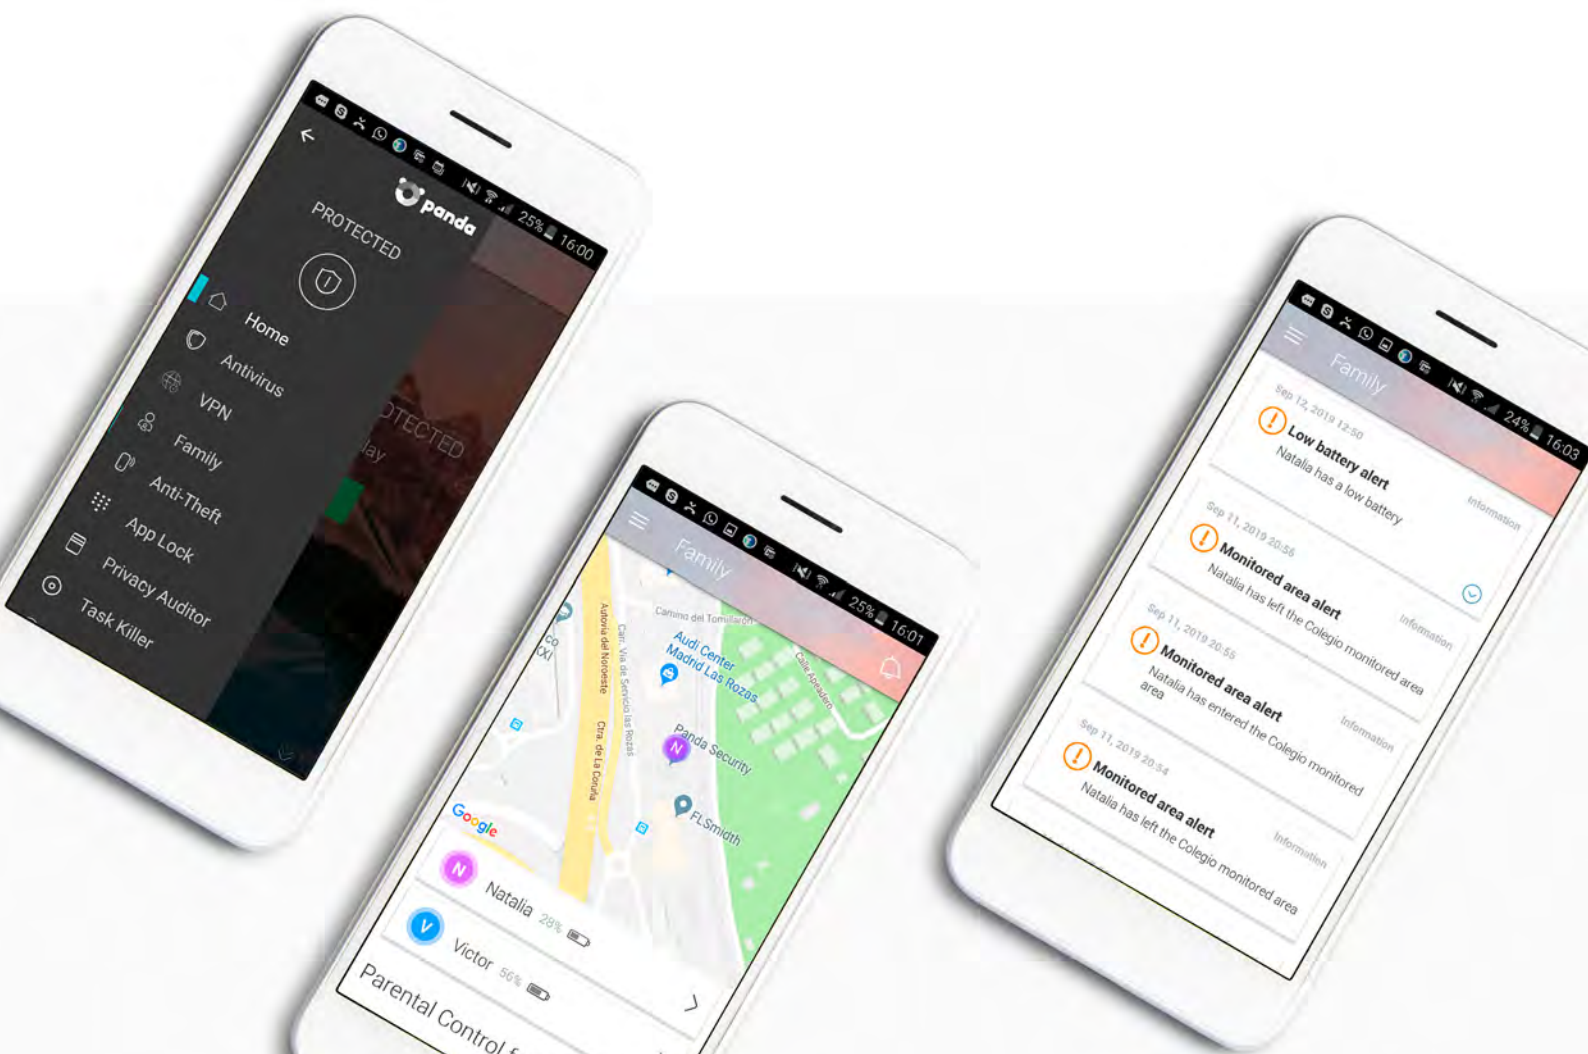

ЧТО ВЫ МОЖЕТЕ СДЕЛАТЬ С PANDA DOME FAMILY?

- Проверять местоположение Ваших детей в реальном времени.**
- Просматривать историю перемещения Ваших детей (за последние 30 дней).**
- Блокировать или устанавливать ограничения по времени на использование мобильного телефона или планшета.*
- Блокировать или устанавливать ограничения по времени на приложения.*
- Проверять отчеты по использованию таких приложений как YouTube, WhatsApp, Instagram или TikTok.*
- Получать уведомления в тех случаях, когда дети прибывают или покидают школу, дом, секции и кружки и другие географические зоны, которые Вы настроили.**
- Получать всю требуемую информацию о контролируемых Вами членах Вашей семьи с Вашего мобильного телефона и/или через веб-консоль.**
- Оставаться спокойным, зная, что у Ваших детей есть кнопка экстренного вызова, которая мгновенно предупредит Вас и покажет их текущее местоположение в случае опасности.**

* Доступно только для устройств с Android™

** Доступно для устройств с iOS® и Android™