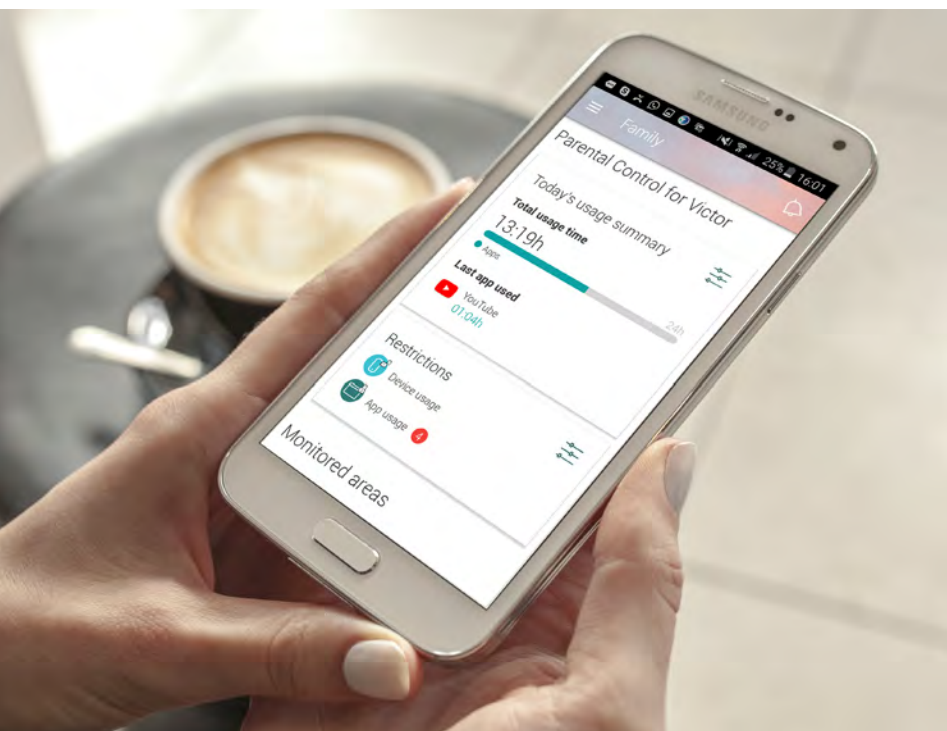

ПЛЮС PANDA DOME ПРЕДЛАГАЕТ:

- VPN для членов Вашей семьи, чтобы они могли посещать Интернет-сайты анонимно, конфиденциально и безопасно, даже подключаясь к общественным сетям Wi-Fi.**
- Антивирусную защиту от всех типов вирусов и вредоносных программ.*
- Защиту "Анти-вор" с рядом полезных функций:
  - Удаленная блокировка и очистка мобильных устройств Вашей семьи в случае потери или кражи.*
  - Предотвращение кражи мобильных устройств с помощью противоугонно сигнализации: сработает сигнализация, если кто-нибудь возьмет Ваше устройство без Вашего разрешения.*
  - Получение предупреждений о краже с фотографией и местоположением "вора" после трех неудачных попыток разблокировать Ваше устройство.*

* Доступно только для устройств с Android™

** Доступно для устройств с iOS® и Android™

МИНИМАЛЬНЫЕ СИСТЕМНЫЕ ТРЕБОВАНИЯ

Android™

iOS®

• Операционная система: 5.0 или выше.

• Операционная система: 10.3 или выше.

Для получения подробной информации о Panda Dome Family:

www.cloudav.ru/homeusers/solutions/dome-family